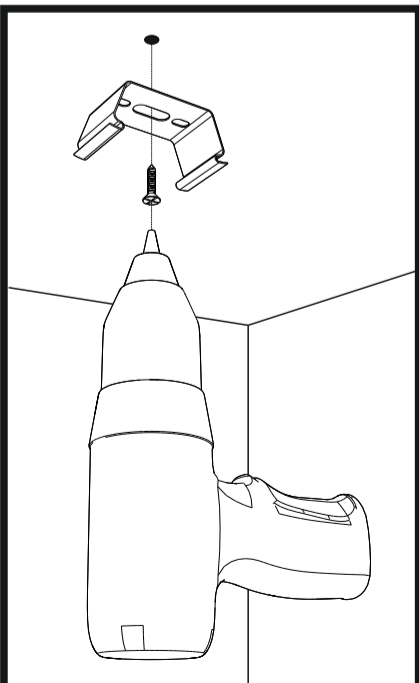

Montaj / Assembly