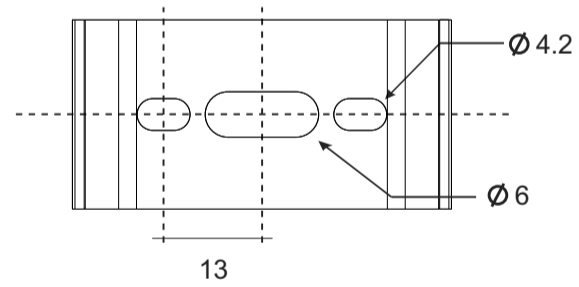

Ölçüler / Dimensions

a b c
Gövde Ölçüleri / Body dimensions : 87 x 1200 x 80mm
Ambalaj Ölçüleri / Pack dimensions : 90 x 1300 x 85mm
Ağırlık / Weight : 1,6 kg

**Tavan Askı aparatı / Ceiling hanger part**

2 adet / pcs.

**OFF****Montaj / Assembly****ON**