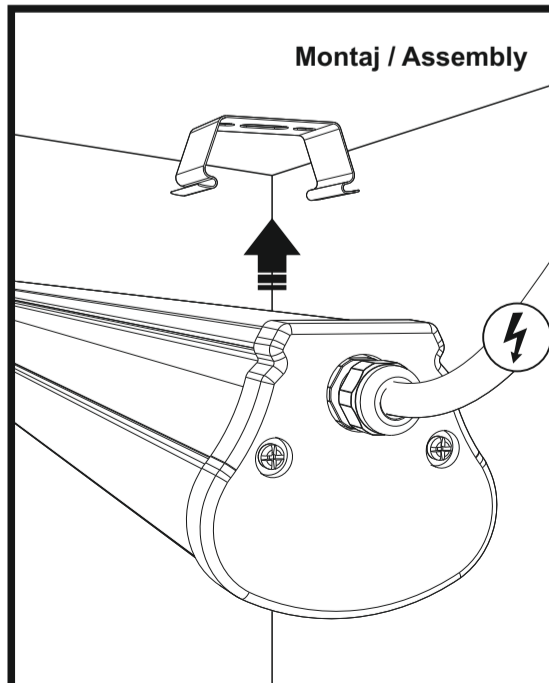

Ölçüler / Dimensions

a b c
Gövde Ölçüleri / Body dimensions : 87 x 1200 x 80mm
Ambalaj Ölçüleri / Pack dimensions : 90 x 1300 x 85mm
Ağırlık / Weight : 1,6 kg

**Tavan Askı aparatı / Ceiling hanger part**

2 adet / pcs.

**OFF****Montaj / Assembly****ON**