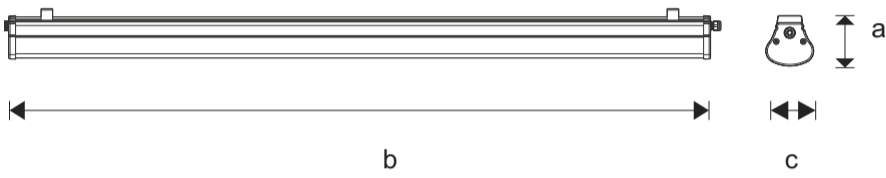

Ölçüler / Dimensions

a b c
Gövde Ölçüleri / Body dimensions : 87 x 1200 x 80mm
Ambalaj Ölçüleri / Pack dimensions : 90 x 1300 x 85mm
Ağırlık / Weight : 1,6 kg

**Tavan Askı aparatı / Ceiling hanger part**

2 adet / pcs.

**OFF****Montaj / Assembly****ON**