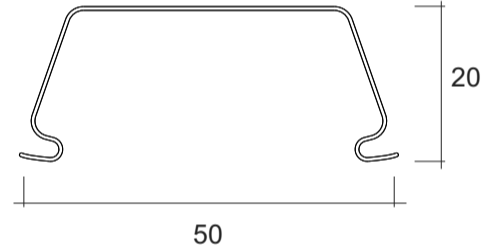

Ölçüler / Dimensions

a b c
Gövde Ölçüleri / Body dimensions : 87 x 1200 x 80mm
Ambalaj Ölçüleri / Pack dimensions : 90 x 1300 x 85mm
Ağırlık / Weight : 1,6 kg

**Tavan Askı aparatı / Ceiling hanger part**

2 adet / pcs.

**OFF****Montaj / Assembly****ON**