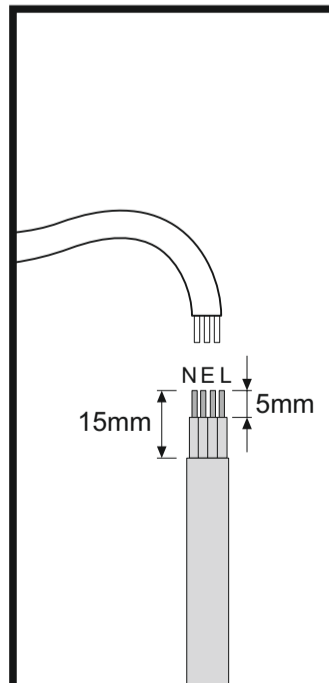

Ölçüler / Dimensions

a b c
Gövde Ölçüleri / Body dimensions : 87 x 1200 x 80mm
Ambalaj Ölçüleri / Pack dimensions : 90 x 1300 x 85mm
Ağırlık / Weight : 1,6 kg

**Tavan Askı aparatı / Ceiling hanger part**

2 adet / pcs.

**OFF****Montaj / Assembly****ON**