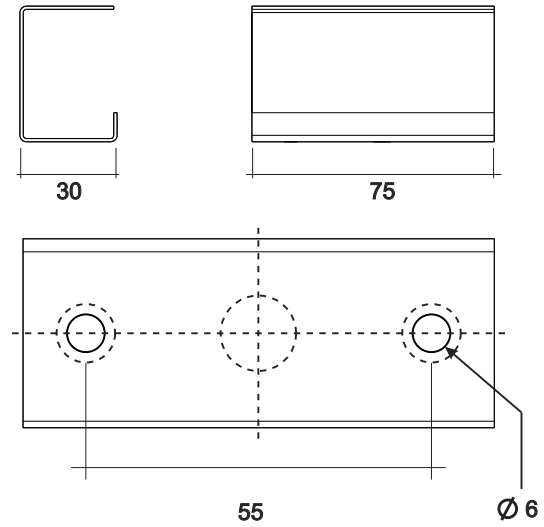

Ölçüler / Dimensions

a b c
Gövde Ölçüleri / Body dimensions : 110 x 1167x75mm
Ambalaj Ölçüleri / Pack dimensions : 120 x 1345 x 80mm
Ağırlık / Weight : 4,75kg

**Tavan Askı aparatı / Ceiling hanger part**

2 adet / pcs.

**OFF****Montaj / Assembly****ON**