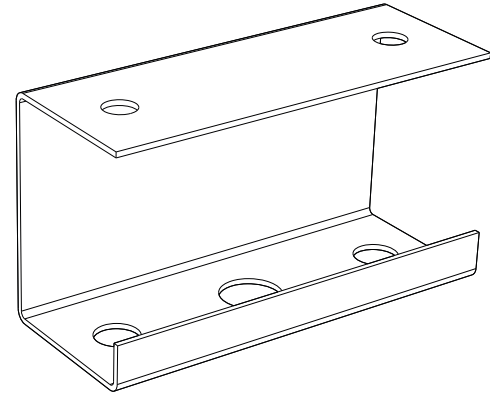

Ölçüler / Dimensions

a b c
Gövde Ölçüleri / Body dimensions : 110 x 1167x75mm
Ambalaj Ölçüleri / Pack dimensions : 120 x 1345 x 80mm
Ağırlık / Weight : 4,75kg

**Tavan Askı aparatı / Ceiling hanger part**

2 adet / pcs.

**OFF****Montaj / Assembly****ON**