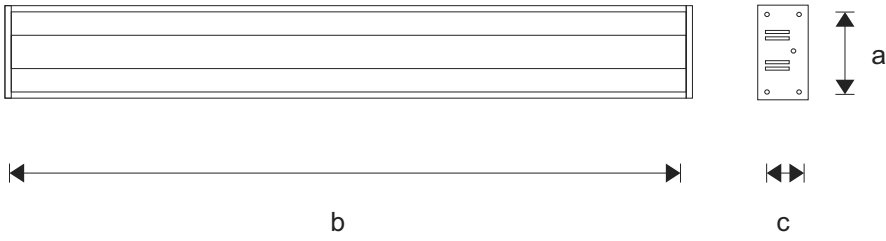

Ölçüler / Dimensions

a b c
Gövde Ölçüleri / Body dimensions : 110 x 1167x75mm
Ambalaj Ölçüleri / Pack dimensions : 120 x 1345 x 80mm
Ağırlık / Weight : 4,75kg

**Tavan Askı aparatı / Ceiling hanger part**

2 adet / pcs.

**OFF****Montaj / Assembly****ON**