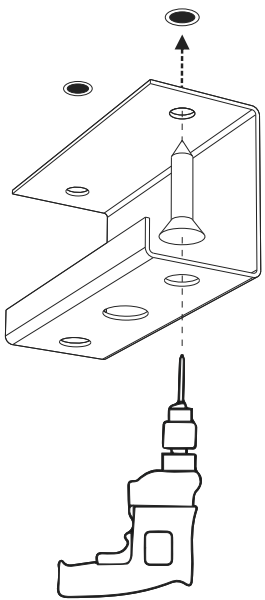

Ölçüler / Dimensions

a b c
Gövde Ölçüleri / Body dimensions : 110 x 1167x75mm
Ambalaj Ölçüleri / Pack dimensions : 120 x 1345 x 80mm
Ağırlık / Weight : 4,75kg

**Tavan Askı aparatı / Ceiling hanger part**

2 adet / pcs.

**OFF****Montaj / Assembly****ON**