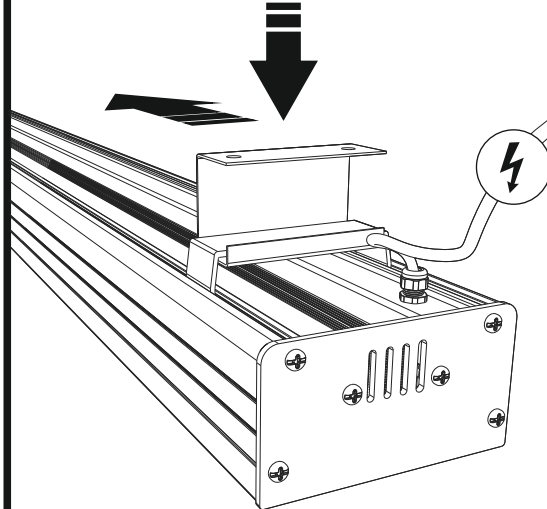

Ölçüler / Dimensions

a b c
Gövde Ölçüleri / Body dimensions : 110 x 1167x75mm
Ambalaj Ölçüleri / Pack dimensions : 120 x 1345 x 80mm
Ağırlık / Weight : 4,75kg

**Tavan Askı aparatı / Ceiling hanger part**

2 adet / pcs.

**OFF****Montaj / Assembly****ON**