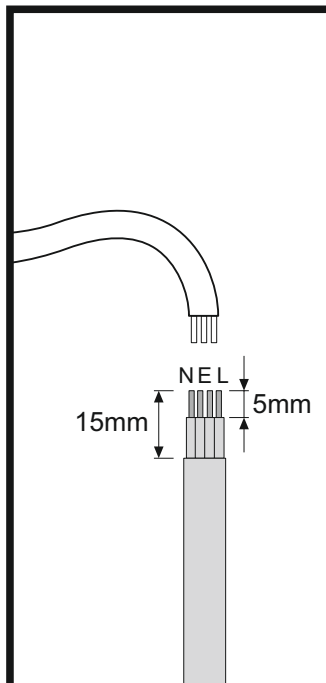

Ölçüler / Dimensions

a b c
Gövde Ölçüleri / Body dimensions : 110 x 1167x75mm
Ambalaj Ölçüleri / Pack dimensions : 120 x 1345 x 80mm
Ağırlık / Weight : 4,75kg

**Tavan Askı aparatı / Ceiling hanger part**

2 adet / pcs.

**OFF****Montaj / Assembly****ON**