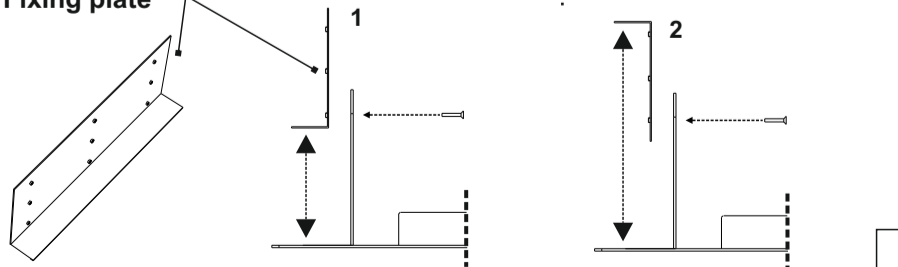

Ölçüler / Dimensions

a b c
Gövde Ölçüleri / Body dimensions : 460 x 460 x 132mm
Ambalaj Ölçüleri / Pack dimensions : 470 x 470 x 135mm
Ağırlık / Weight : 9,5 kg

**1****Montaj / Assembly****2****Montaj / Assembly**

Alüminyum çerçeve / Aluminium frame

3**Montaj / Assembly****4****Alüminyum çerçeve / Aluminium frame**Metal profil /
Steel profile

2.5 Allen

Sabitleme sacı /
Fixing plate**5****6**