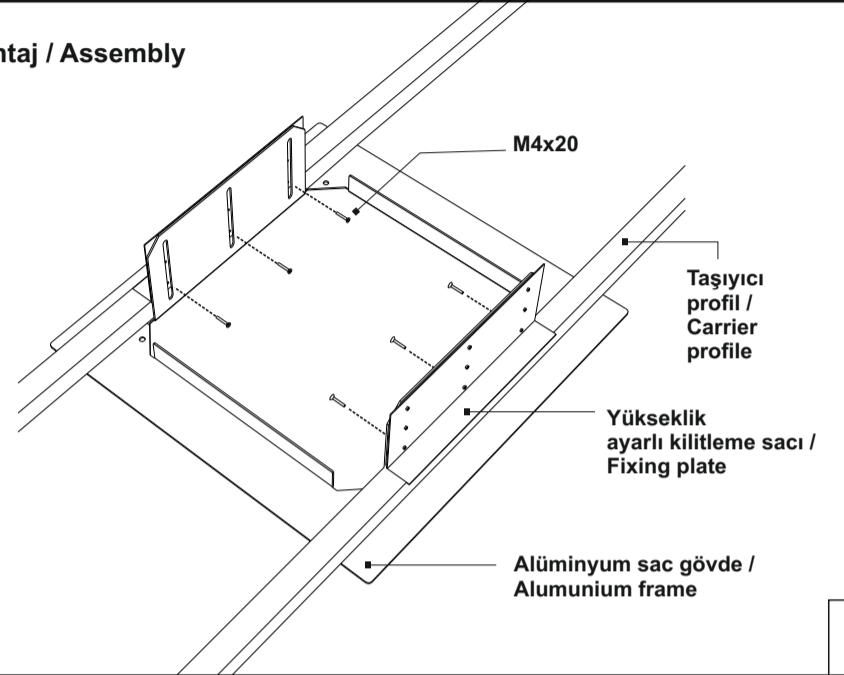

Ölçüler / Dimensions

a b c
Gövde Ölçüleri / Body dimensions : 460 x 460 x 132mm
Ambalaj Ölçüleri / Pack dimensions : 470 x 470 x 135mm
Ağırlık / Weight : 9,5 kg

**1****Montaj / Assembly****2****Montaj / Assembly**