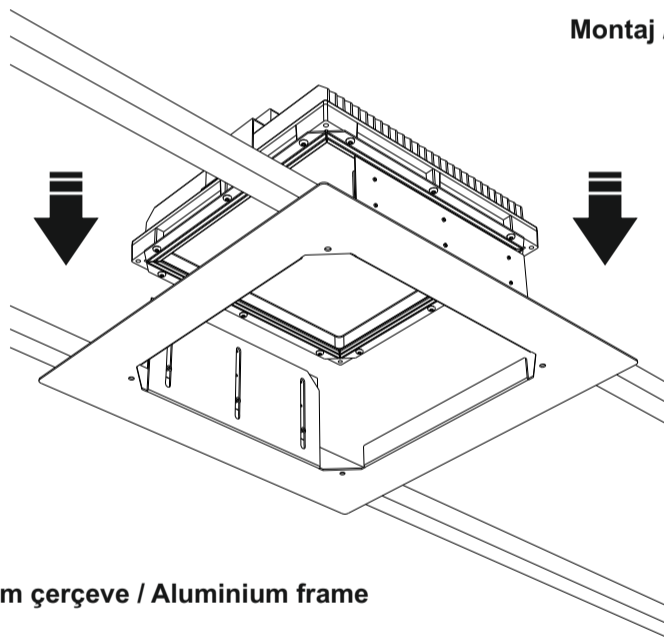

Ölçüler / Dimensions

a b c
Gövde Ölçüleri / Body dimensions : 460 x 460 x 132mm
Ambalaj Ölçüleri / Pack dimensions : 470 x 470 x 135mm
Ağırlık / Weight : 9,5 kg

**1****Montaj / Assembly****2****Montaj / Assembly**