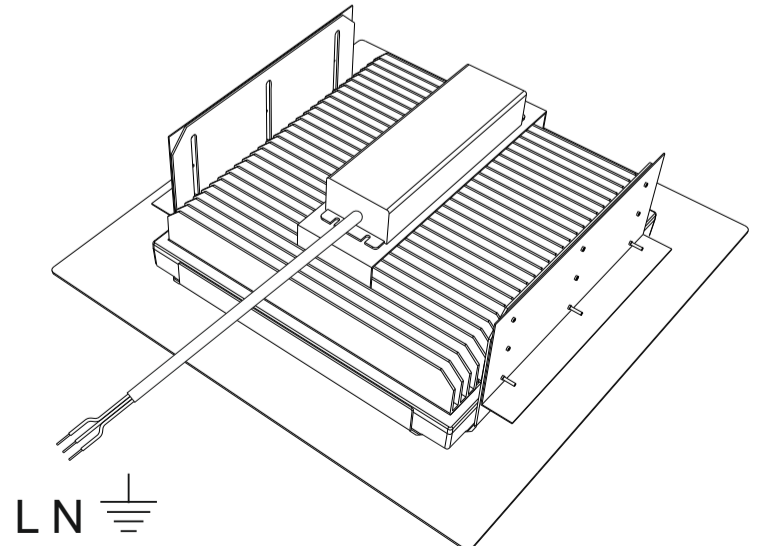

Ölçüler / Dimensions

a b c
Gövde Ölçüleri / Body dimensions : 460 x 460 x 132mm
Ambalaj Ölçüleri / Pack dimensions : 470 x 470 x 135mm
Ağırlık / Weight : 9,5 kg

**1****Montaj / Assembly****2****Montaj / Assembly**

Alüminyum çerçeve / Aluminium frame

3**Montaj / Assembly****4****Alüminyum çerçeve / Aluminium frame**Metal profil /
Steel profile

2.5 Allen

Sabitleme sacı /
Fixing plate**5****6**