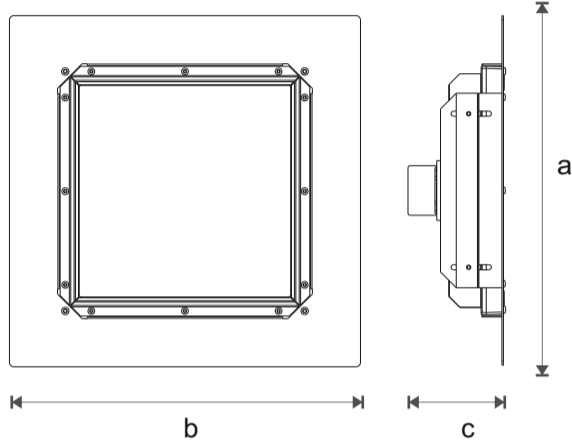

Ölçüler / Dimensions

a b c
Gövde Ölçüleri / Body dimensions : 460 x 460 x 132mm
Ambalaj Ölçüleri / Pack dimensions : 470 x 470 x 135mm
Ağırlık / Weight : 9,5 kg

**1****Montaj / Assembly****2****Montaj / Assembly**

Alüminyum çerçeve / Aluminium frame

3**Montaj / Assembly****4****Alüminyum çerçeve / Aluminium frame**Metal profil /
Steel profile

2.5 Allen

Sabitleme sacı /
Fixing plate**5****6**