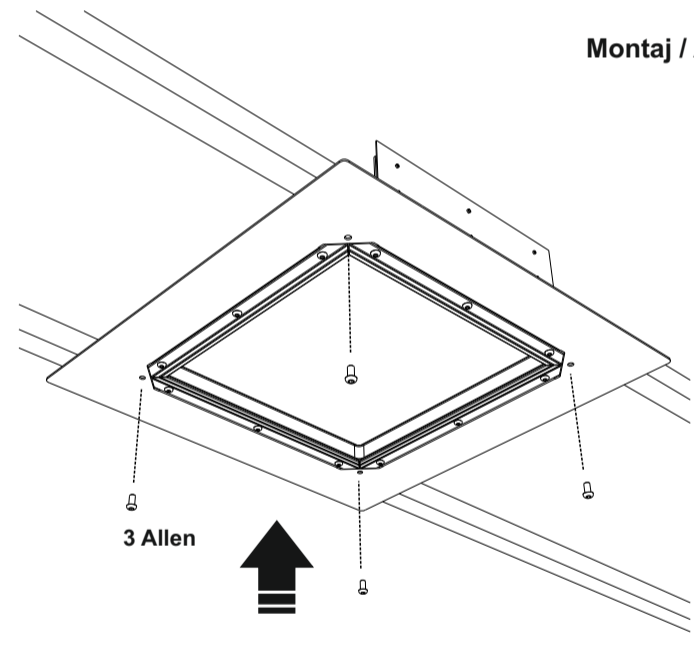

Ölçüler / Dimensions

a b c
Gövde Ölçüleri / Body dimensions : 460 x 460 x 132mm
Ambalaj Ölçüleri / Pack dimensions : 470 x 470 x 135mm
Ağırlık / Weight : 9,5 kg

**1****Montaj / Assembly****2****Montaj / Assembly**

Alüminyum çerçeve / Aluminium frame

3**Montaj / Assembly****4****Alüminyum çerçeve / Aluminium frame**Metal profil /
Steel profile

2.5 Allen

Sabitleme sacı /
Fixing plate**5****6**