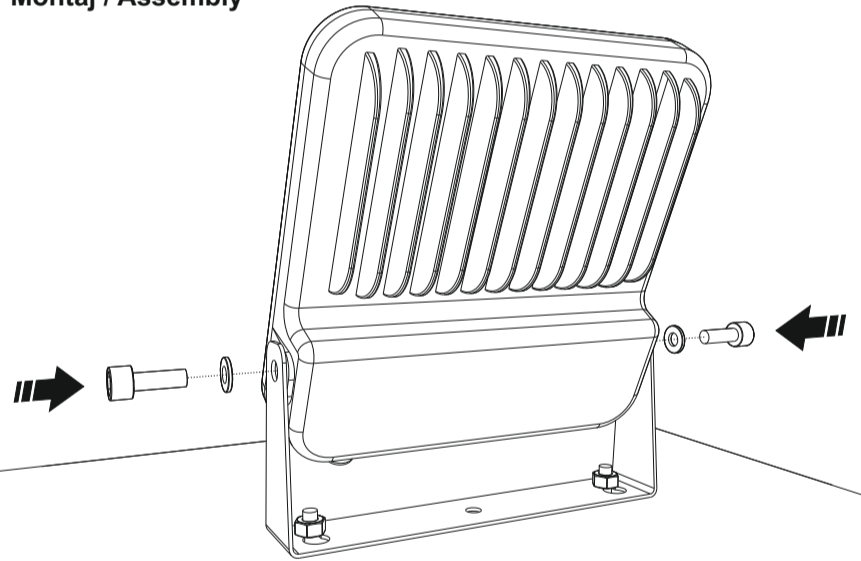

Ölçüler / Dimensions

	a	b	c
Gövde Ölçüleri / Body dimensions	: 274 x 235 x 48mm		
Ambalaj Ölçüleri / Pack dimensions	: 280 x 240 x 50mm		
Ağırlık / Weight	: 2,8 kg		

1

Bağlantı Delikleri / Connection Holes

4

Montaj / Assembly

2

Montaj / Assembly

5

Açı verme / Angle

3

0° - 90° açı seçenekleri / angle options