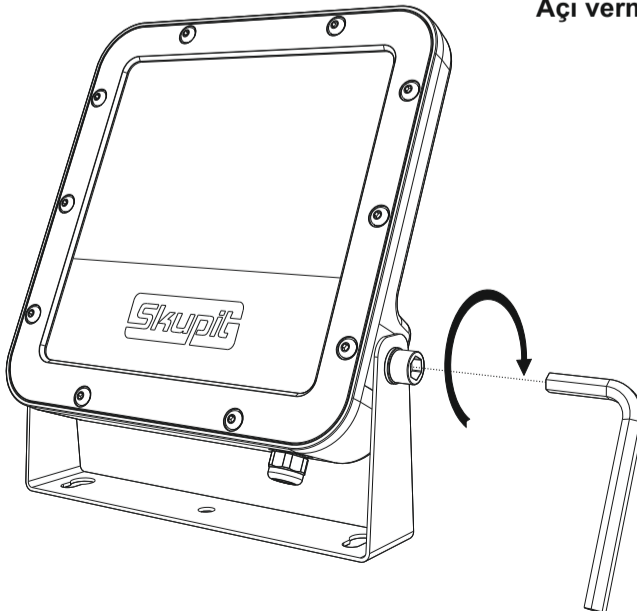

Ölçüler / Dimensions

	a	b	c
Gövde Ölçüleri / Body dimensions	: 274 x 235 x 48mm		
Ambalaj Ölçüleri / Pack dimensions	: 280 x 240 x 50mm		
Ağırlık / Weight	: 2,8 kg		

1

Bağlantı Delikleri / Connection Holes

4

Montaj / Assembly

2

Montaj / Assembly

5

Açı verme / Angle

3

0° - 90° açı seçenekleri / angle options