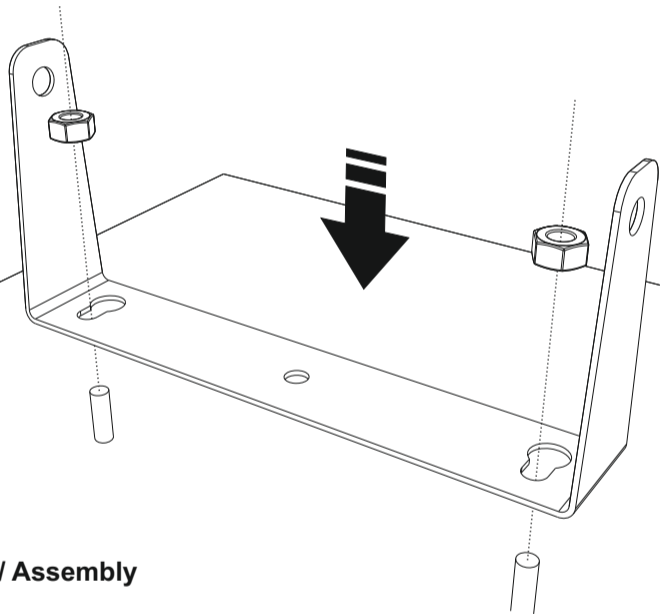

Ölçüler / Dimensions

	a	b	c
Gövde Ölçüleri / Body dimensions	: 274 x 235 x 48mm		
Ambalaj Ölçüleri / Pack dimensions	: 280 x 240 x 50mm		
Ağırlık / Weight	: 2,8 kg		

1

Bağlantı Delikleri / Connection Holes

4

Montaj / Assembly

2

Montaj / Assembly

5

Açı verme / Angle

3

0° - 90° açı seçenekleri / angle options