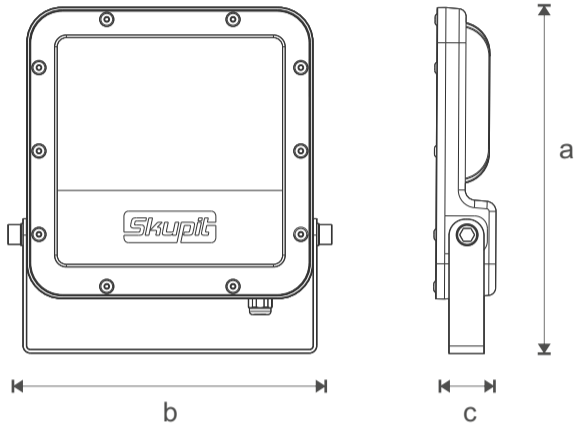

Ölçüler / Dimensions

	a	b	c
Gövde Ölçüleri / Body dimensions	: 274 x 235 x 48mm		
Ambalaj Ölçüleri / Pack dimensions	: 280 x 240 x 50mm		
Ağırlık / Weight	: 2,8 kg		

1

Bağlantı Delikleri / Connection Holes

4

Montaj / Assembly

2

Montaj / Assembly

5

Açı verme / Angle

3

0° - 90° açı seçenekleri / angle options