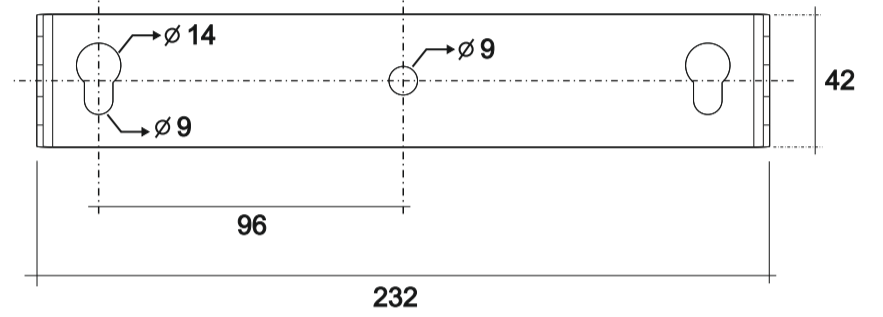

Ölçüler / Dimensions

	a	b	c
Gövde Ölçüleri / Body dimensions	: 274 x 235 x 48mm		
Ambalaj Ölçüleri / Pack dimensions	: 280 x 240 x 50mm		
Ağırlık / Weight	: 2,8 kg		

1

Bağlantı Delikleri / Connection Holes

4

Montaj / Assembly

2

Montaj / Assembly

5

Açı verme / Angle

3

0° - 90° açı seçenekleri / angle options