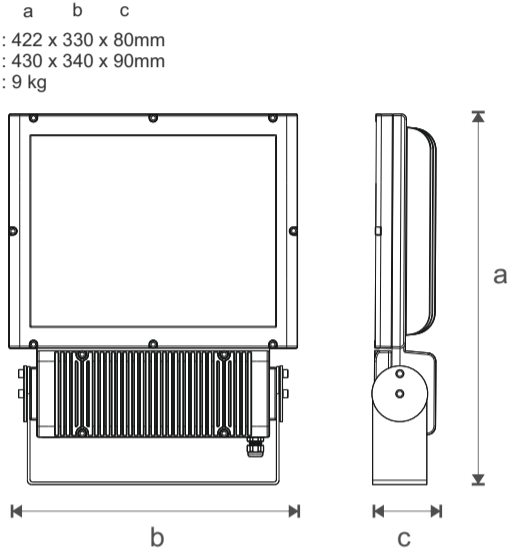

### Ölçüler / Dimensions

Gövde Ölçüleri / Body dimensions : 422 x 330 x 80mm  
Ambalaj Ölçüleri / Pack dimensions : 430 x 340 x 90mm  
Ağırlık / Weight : 9 kg

### Bağlantı Delikleri / Connection Holes