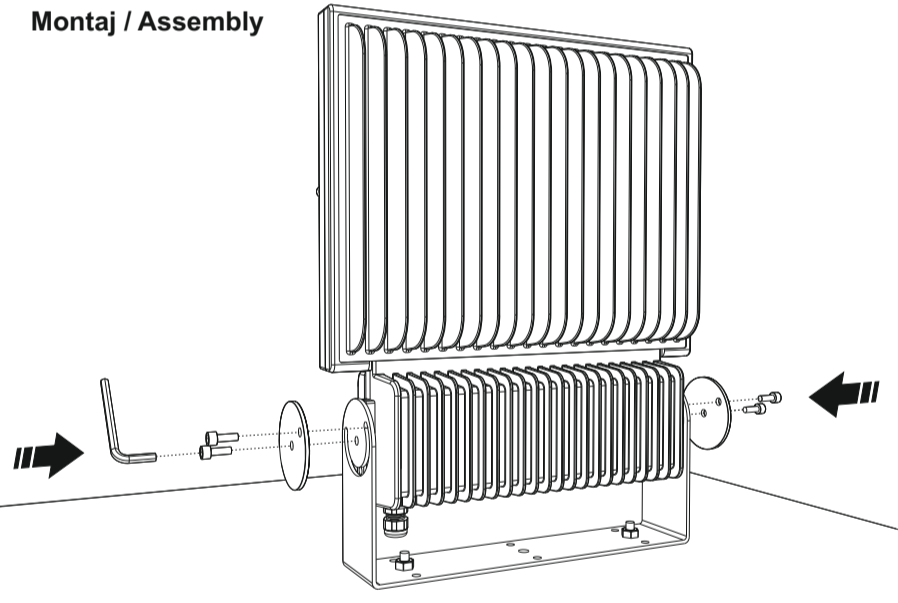

Montaj / Assembly