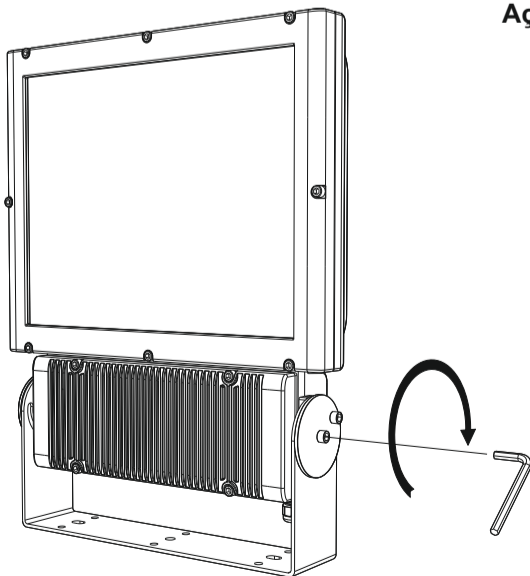

Açı verme / Angle

0° - 90° açı seçenekleri / angle options

6