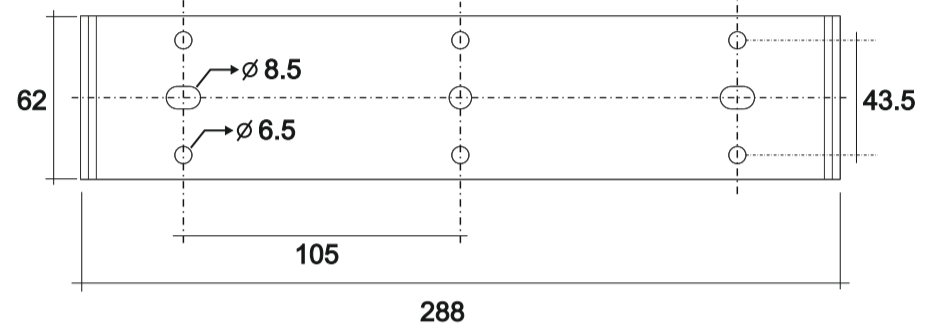

### Ölçüler / Dimensions

Gövde Ölçüleri / Body dimensions : 422 x 330 x 80mm  
Ambalaj Ölçüleri / Pack dimensions : 430 x 340 x 90mm  
Ağırlık / Weight : 9 kg

### Bağlantı Delikleri / Connection Holes

### Açı verme / Angle

0° - 90° açı seçenekleri / angle options

6