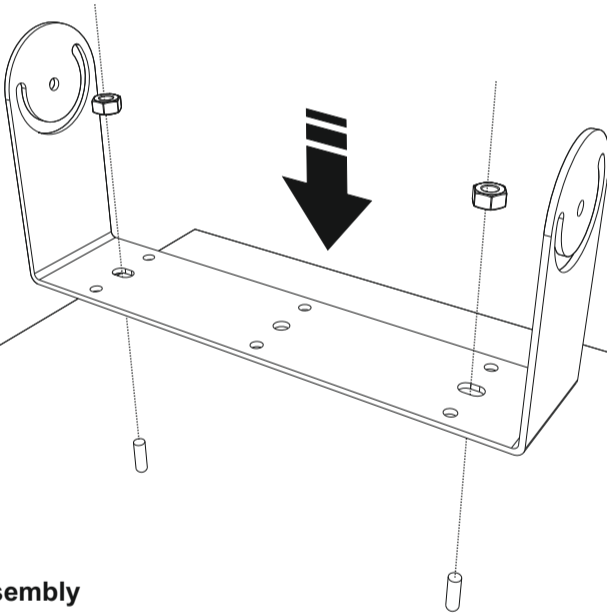

Montaj / Assembly