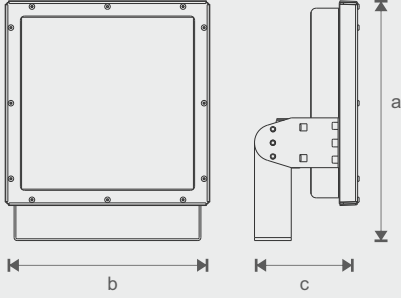

Orion series

Dimensions / Ölçüler

	a	b	c
Body dimensions	: 404 x 345 x 150mm		
Pack dimensions	: 410 x 350 x 160mm		
Weight	: 9 kg		

Technical Features / Teknik Özellikler

Lamp Type	: Power LED
Warranty	: 5 Years
Housing	: Aluminium
Glass	: 5mm Tempered
Paint	: Electrostatic powder coating
IP	: 66
Kelvin	: 3000-4000-6000
CRI	: >80
LED Lifetime	: 50.000 h
Power Supply	: 220-240 AC 50-60 Hz.
Connectors	: Stainless
Environment	: Outdoor

Lens angles / Lens açıları

Model Model	Power (W) Güç (W)	Led Pcs Led Sayısı	Efficiency Verim	Light Output Işık Şiddeti
PL150W64HP	150 Watt	64	%94	17920 lm
PL200W80HP	200 Watt	80	%92	24900 lm
PL250W100HP	250 Watt	100	%94	28000 lm
PL300W100HP	300 Watt	100 / 400	%96	32000 lm

Technical Options
Teknik Seçenekler

Dimmer
Dali

Colours / Renkler

RAL 7016

100 L : Power Led
400 L : Mid power 3030 / Lumen + %15