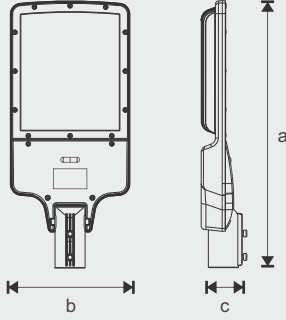

Andromeda series

Dimensions / Ölçüler

	a	b	c
Body dimensions	: 630 x 280x 77mm		
Pack dimensions	: 640 x 290 x 80mm		
Weight	: 8,5kg(with cooler wings)		

Technical Features / Teknik Özellikler

Lamp Type	: Power LED
Warranty	: 5 Years
Housing	: Aluminium
Glass	: 5mm Tempered
Paint	: Electrostatic powder coating
IP	: 66
Kelvin	: 3000-4000-6000
CRI	: >80
LED Lifetime	: 50.000 h
Power Supply	: 220-240 AC 50-60 Hz.
Connectors	: Stainless
Environment	: Outdoor

Lens angles / Lens açıları

Asymmetric

Model Model	Power (W) Güç (W)	Led Pcs Led Sayısı	Efficiency Verim	Light Output Işık Şiddeti
RL140W60HP	140 Watt	60	%92	18600 lm
RL200W240MP	200 Watt	240 (3030)	%92	24800 lm

Technical Options
Teknik Seçenekler

Dimmer
Dali
Nema 7 socket

Colours / Renkler

RAL 7016