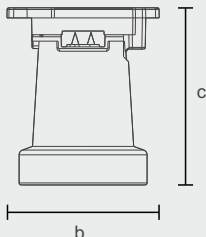

DİLEDİĞİNİZ GİBİ EKLEYİP ÇIKARTIN
SANİYELER İÇERİSİNDE YERLERİNİ DEĞİŞTİRİN

ADD OR REMOVE AS YOU WISH
RELOCATE WITHIN SECONDS

Dimensions / Ölçüler

	a	b	c
Body dimensions	: 52	x 38	x 52mm
Pack dimensions	: 54	x 40	x 54mm
Weight	: 20gr		