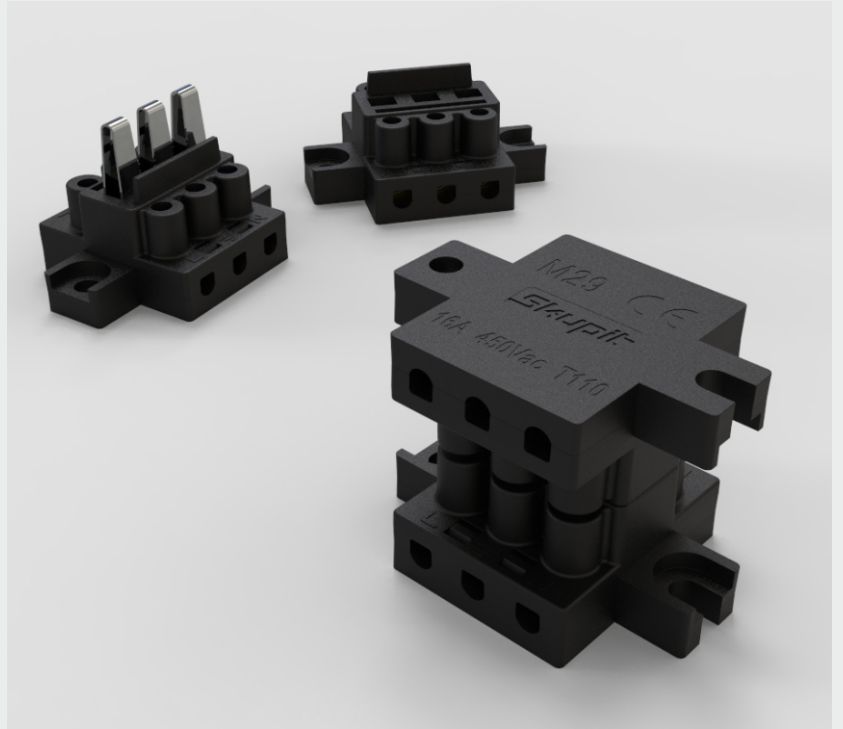

Dimensions / Ölçüler

	a	b	c
Body dimensions	: 40	: 55	: 41.5mm
Weight	: 50gr		

Technical Features / Teknik Özellikler

Rated Voltage.	: 450V
Rated Current	: 16A
Resistance to surface currents	: TK 175
Working temperature	: T120 C
Insulation class	: II
Connect the cabbies	: Screw clamps
Protection degree	: IP20

M29 DISCONNECTOR
DEVRE KESİCİ