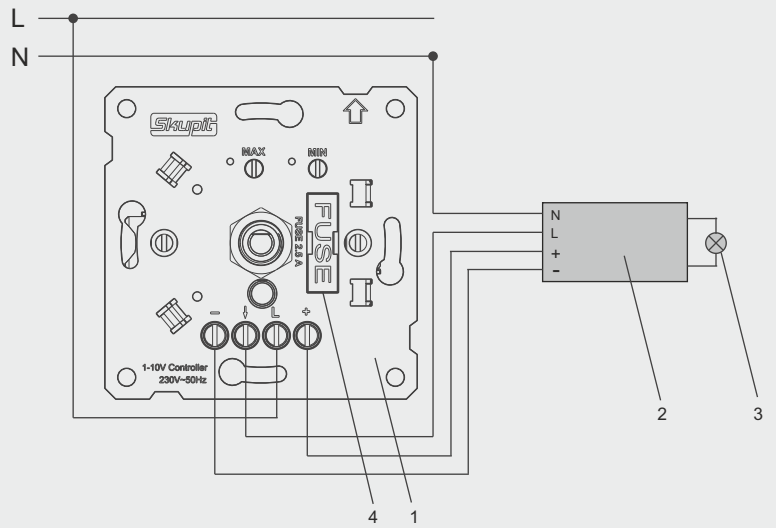

Wiring Diagram / Bağlantı Şeması

Load type / Yük tipleri

1. Rotary Dimmer / 1-10V Dimmer
2. LED Driver / LED sürücü
3. LED lamp / LED lamba
4. Fuse / Sigorta