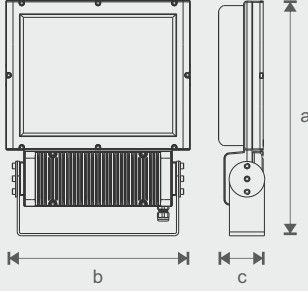

Altair series

Dimensions / Ölçüler

	a	b	c
Body dimensions	: 422 x 330 x 80mm		
Pack dimensions	: 430 x 350 x 100mm		
Weight	: 9 kg		

Technical Features / Teknik Özellikler

Lamp Type	: Power LED
Warranty	: 5 Years
Housing	: Aluminium
Glass	: 5mm Tempered
Paint	: Electrostatic powder coating
IP	: 66
Kelvin	: 3000-4000-6000
CRI	: >80
LED Lifetime	: 50.000 h
Power Supply	: 220-240 AC 50-60 Hz.
Connectors	: Stainless
Environment	: Outdoor

Lens angles / Lens açıları

Model Model	Power (W) Güç (W)	Led Pcs Led Sayısı	Efficiency Verim	Light Output Işık Şiddeti
PL85W36HP	85 Watt	36	%92	10080 lm
PL100W42HP	100 Watt	42	%92	11760 lm
PL140W64HP	140 Watt	64	%94	17640 lm

Technical Options
Teknik Seçenekler

Dimmer
Dali

Colours / Renkler

RAL 7016