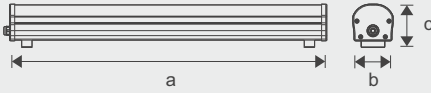

Capricorn series

Dimensions / Ölçüler

	a	b	c
Body dimensions	600 x 77 x 83mm		
Pack dimensions	650 x 80 x 85mm		
Weight	1 kg		

Technical Features / Teknik Özellikler

Lamp Type	: SMD LED
Warranty	: 5 Years
Housing	: Extruded Aluminium
Glass	: Frosted PC Cover
Paint	: Anodized
IP	: 65
Kelvin	: 3000-4000-6000
CRI	: >80
LED Lifetime	: 50.000 h
Power Supply	: 220-240 AC 50-60 Hz.
Environment	: Indoor
Installation	: Surface, Pendanted