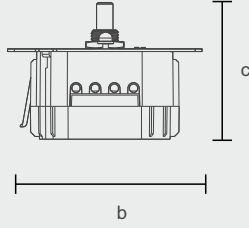

DİLEDİĞİNİZ GİBİ EKLEYİP ÇIKARTIN
SANİYELER İÇERİSİNDE YERLERİNİ DEĞİŞTİRİN

ADD OR REMOVE AS YOU WISH
RELOCATE WITHIN SECONDS

Dimensions / Ölçüler

	a	b	c
Body dimensions	: 52	x 38	x 52mm
Pack dimensions	: 54	x 40	x 54mm
Weight	: 20gr		