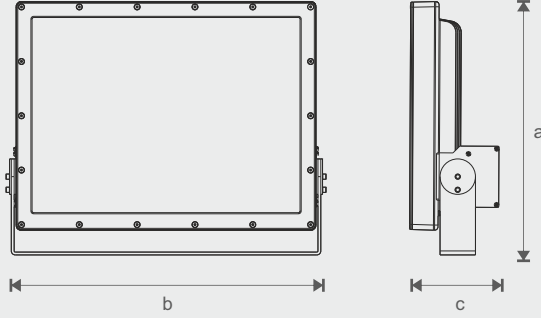

Orion Pro

Dimensions / Ölçüler

	a	b	c
Body dimensions	: 443 x 525 x 155mm		
Pack dimensions	: 450 x 530 x 160mm		
Weight	: 20,2 kg		

Technical Features / Teknik Özellikler

Lamp Type	: Power LED
Warranty	: 5 Years
Housing	: Aluminium
Glass	: 5mm Tempered
Paint	: Electrostatic powder coating
IP	: 66
Kelvin	: 3000-4000-6000
CRI	: >80
LED Lifetime	: 50.000 h
Power Supply	: 220-240 AC 50-60 Hz.
Connectors	: Stainless
Environment	: Outdoor

Lens angles / Lens açıları

Model Model	Power (W) Güç (W)	Led Pcs Led Sayısı	Efficiency Verim	Light Output Işık Şiddeti
PL700W768MP	700 Watt	768	%94	88000 lm
PL600W288HP	600 Watt	288	%92	75000 lm

Technical Options Teknik Seçenekler

Dimmer
Dali

Colours / Renkler

RAL 7016