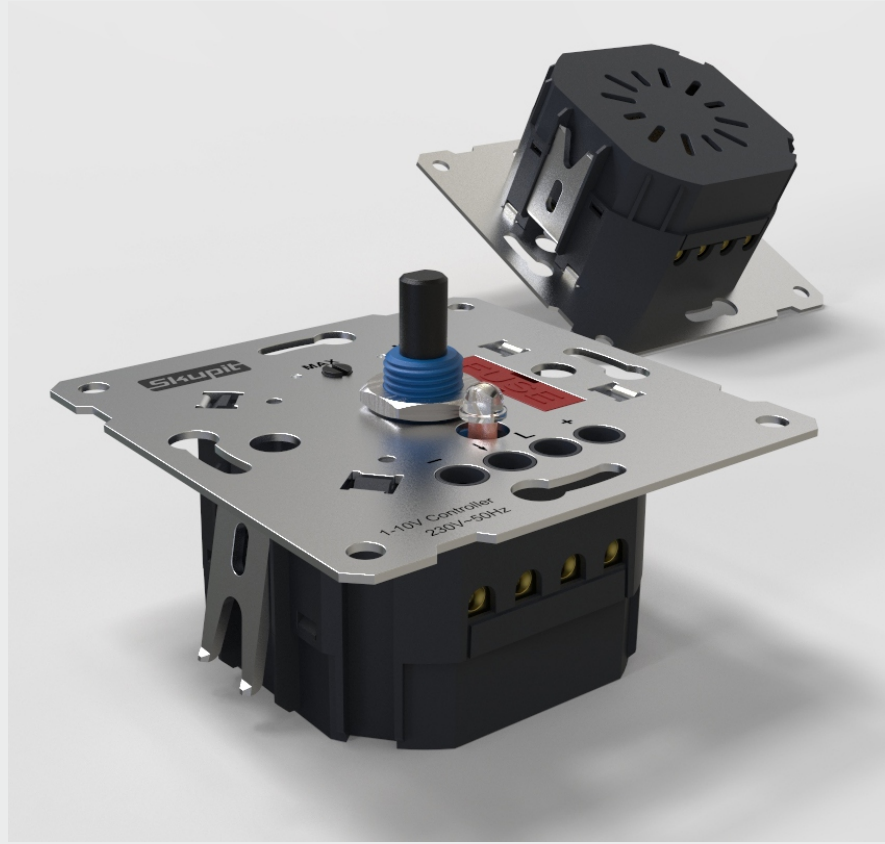

Load type / Yük tipleri

LED lighting with controllable electronic balast.
Kontrol edilebilir elektronik sürücüler ile LED aydınlatma.